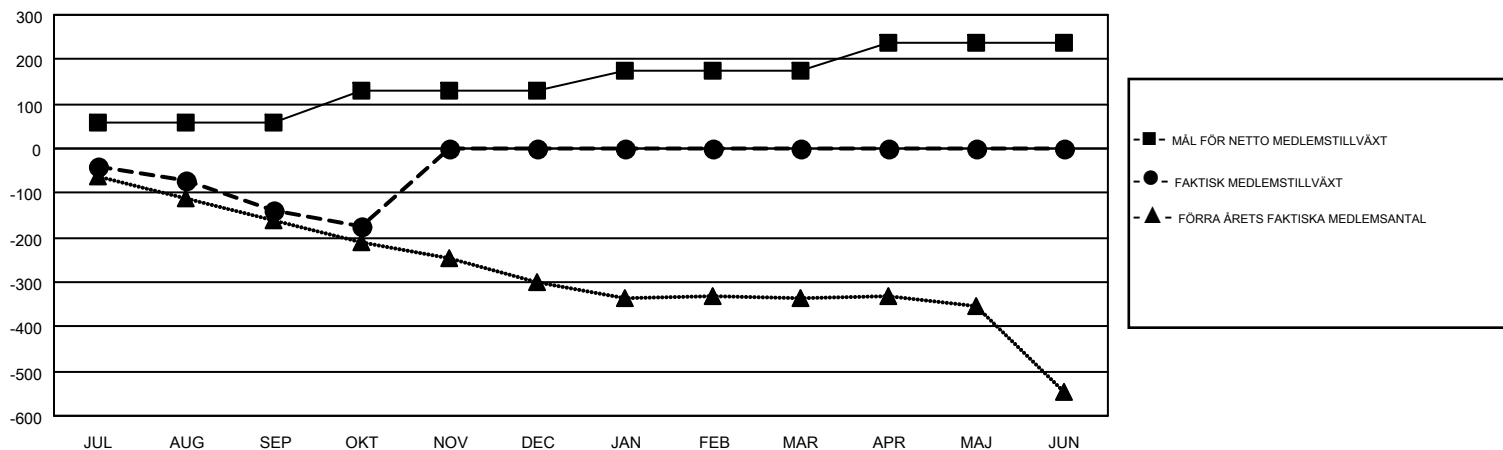

MÅL OCH FAKTISKT ANTAL MEDLEMMAR

NEDLAGDA KLUBBAR: 4	83 CLUBS OF 414 TOG UPP EN ELLER FLER NYA MEDLEMMAR	KÖNSFÖRDELNING MAN 7,788 (78.49%) KVINNA 2,134 (21.51%)
AVFÖRDA MEDLEMMAR AVLIDNA 44 NEDLAGD KLUBB 0 ÖVRIGA 243 TOTAL 287	KLICKA HÄR FÖR KUMULATIV MEDLEMSDATA	ANTALET FAMILJEMEDLEMMAR 183 FAMILJEMEDLEMMAR SOM BETALAR HÄLFTEN AV MEDLEMSAVGIFTEN 85