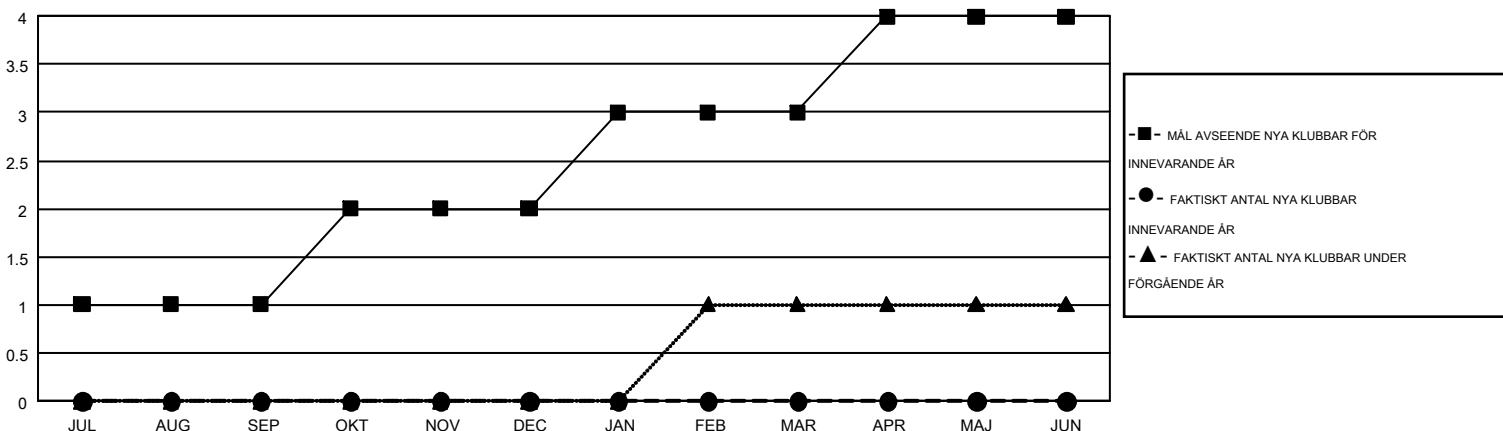

GMT MONTHLY MEMBERSHIP PROGRESS REPORT

Results as of: 10/31/2018

Multiple District 104

LOCATION: NORWAY

GMT: ANTTI FORSELL

GMT KO 4

Klubbar				Medlemmar			
RESULTAT FÖR 2018-2019				RESULTAT FÖR 2018-2019			
KVARTAL	MÅL AVSEENDE NYA KLUBBAR	NYA KLUBBAR	AVFÖRDA KLUBBAR	KVARTAL	MÅL FÖR NETTO MEDLEMSTILLVÄXT	FAKTISK MEDLEMSTILLVÄXT	FAKTISKT ANTAL AVFÖRDA MEDLEMMAR (inklusive transfer)
JUL/AUG/SEP	1	0	4	JUL/AUG/SEP	57	97	209
OKT/NOV/DEC	1	0	0	OKT/NOV/DEC	71	46	79
JAN/FEB/MAR	1	0	0	JAN/FEB/MAR	46	0	0
APR/MAJ/JUN	1	0	0	APR/MAJ/JUN	65	0	0

MÅL OCH FAKTISKT ANTAL NYA KLUBBAR